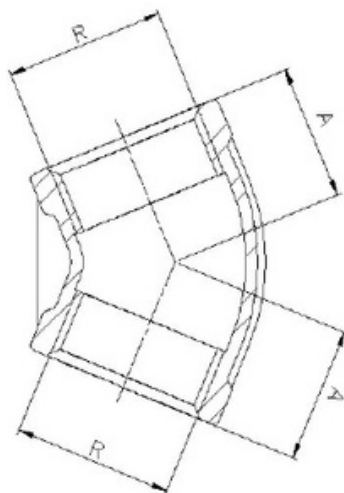

REF. 0120 - 0120N

Joelho 45 graus roscado
(fêmea / fêmea) AISI 316 - Rosca BSP

45° elbow F-F BSP thread
Also available with NPT thread (Ref. 0120N).

F012002ESGE	8	1/4"
F012003ESGE	10	3/8"
F012004ESGE	15	1/2"
F012005ESGE	20	3/4"
F012006ESGE	25	1"
F012007ESGE	32	1 1/4"
F012008ESGE	40	1 1/2"
F012009ESGE	50	2"
F012010ESGE	65	2 1/2"
F012011ESGE	80	3"
F012012ESGE	100	4"

F0120N02ESGE	8	1/4"
F0120N03ESGE	10	3/8"
F0120N04ESGE	15	1/2"
F0120N05ESGE	20	3/4"
F0120N06ESGE	25	1"
F0120N07ESGE	32	1 1/4"
F0120N08ESGE	40	1 1/2"
F0120N09ESGE	50	2"
F0120N10ESGE	65	2 1/2"
F0120N11ESGE	80	3"
F0120N12ESGE	100	4"

			DIMENSÕES
REF.	REF.	MEDIDA	A
0120 02	0120N 02	1/4"	17
0120 03	0120N 03	3/8"	19
0120 04	0120N 04	1/2"	21
0120 05	0120N 05	3/4"	25
0120 06	0120N 06	1"	29
0120 07	0120N 07	1 1/4"	33
0120 08	0120N 08	1 1/2"	37
0120 09	0120N 09	2"	42
0120 10	0120N 10	2 1/2"	49