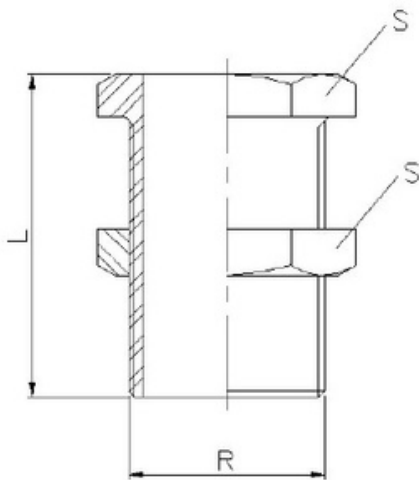

REF. 0285

Encaixe de prensa-cabo  
Rosca ISO 228/1

Wall connector  
ISO 228/1 thread

F028503ESGE	10	3/8"
F028504ESGE	15	1/2"
F028505ESGE	20	3/4"
F028506ESGE	25	1"
F028507ESGE	32	1 1/4"
F028508ESGE	40	1 1/2"
F028509ESGE	50	2"

			DIMENSÕES	
REF.	REF.	MEDIDA	L	S
0285 03	0285N 03	3/8"	46	27
0285 04	0285N 04	1/2"	57	32
0285 05	0285N 05	3/4"	57	36
0285 06	0285N 06	1"	69	46
0285 07	0285N 07	1 1/4"	69	55
0285 08	0285N 08	1 1/2"	70	60
0285 09	0285N 09	2"	82	75