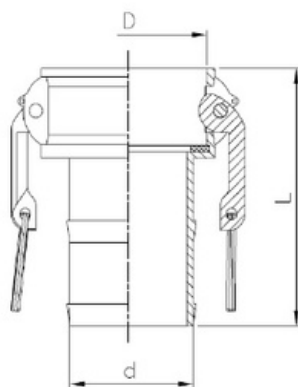

REF. 0420

Encaixe tipo C: Camlock Fêmea - Farpa de mangueira
 Material AISI 316.
 Pressão máx. pressão de trabalho: 10 bar (150 PSI).
 Junta NBR incluída

Fitting Type C: Female Camlock - Hose connector
 Material AISI 316.
 Max. working pressure: 10 bar (150 psi).
 Included NBR gasket.

F042004ESGE	15	1/2"
F042005ESGE	20	3/4"
F042006ESGE	25	1"
F042007ESGE	32	1 1/4"
F042008ESGE	40	1 1/2"
F042009ESGE	50	2"
F042010ESGE	65	2 1/2"
F042011ESGE	80	3"
F042012ESGE	100	4"

		DIMENSÕES		
REF.	MEDIDA	D	L	d
0420 04	1/2"	24,3	70	12
0420 05	3/4"	32,7	80	19
0420 06	1"	37,7	94	25
0420 07	1 1/4"	46	105	32
0420 08	1 1/2"	54	110	38,5
0420 09	2"	64	125	50,5
0420 10	2 1/2"	76,8	133	65
0420 11	3"	92,2	144	76
0420 12	4"	120,5	153	101